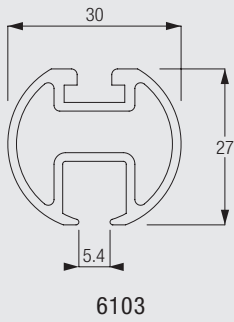

## Profil- und Biegeinformationen

Kleinsten Biegeradius 28 cm.

Wave XL: kleinsten Biegeradius 50 cm