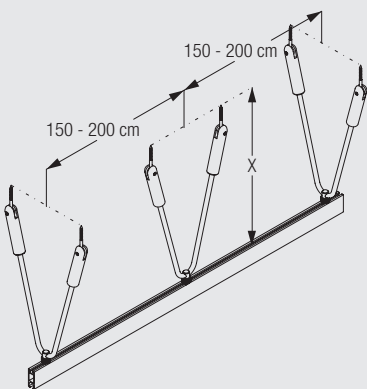

## Positionierung Träger und Hänger

Wave XL: Mind. Wandabstand - Mitte Profil 22 cm

Deckenmontage mit Teleskop-Hänger 6190

Die notwendigen Abstände richten sich nach Struktur und Konfektion des Stoffes sowie eventuell vorstehenden Hindernissen wie Heizungen, Fenstergriffen, Fensterbänken, usw..

Wave XL: Mind. Wandabstand - Mitte Profil 22 cm

Abgehängte Deckenmontage mit V-Hänger 6501

Die notwendigen Abstände richten sich nach Struktur und Konfektion des Stoffes sowie eventuell vorstehenden Hindernissen wie Heizungen, Fenstergriffen, Fensterbänken, usw.