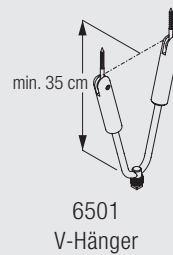

Wave XL: Mind. Wandabstand - Mitte Profil 22 cm

Deckenmontage mit Teleskop-Hänger 6190

Die notwendigen Abstände richten sich nach Struktur und Konfektion des Stoffes sowie eventuell vorstehenden Hindernissen wie Heizungen, Fenstergriffen, Fensterbänken, usw..

Wave XL: Mind. Wandabstand - Mitte Profil 22 cm

Abgehängte Deckenmontage mit V-Hänger 6501

Die notwendigen Abstände richten sich nach Struktur und Konfektion des Stoffes sowie eventuell vorstehenden Hindernissen wie Heizungen, Fenstergriffen, Fensterbänken, usw.