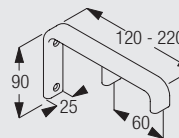

X (mm)	Y (mm)
6126	55	90
6127	105	90
6128	155	90

6126-28
Tragwinkel
(zweiläufig)