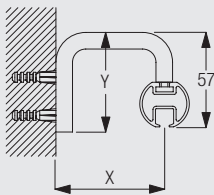

Wandmontage mit Tragwinkel 6133 - 6136 (einläufig)