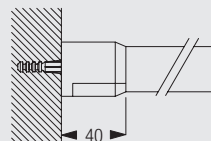

Wandlagermontage für stirnseitige Befestigung mit Wandlager 6620

6103

6620
Wandlager