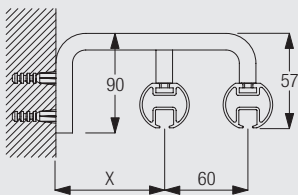

Wandmontage mit Tragwinkel 6126 - 6128 (zweiläufig)

	X (mm)	Y (mm)
6126	55	90
6127	105	90
6128	155	90