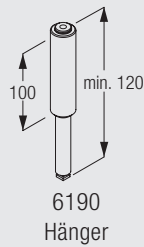

### Träger

Deckenmontage mit Mini-Hänger 6175

Die notwendigen Abstände richten sich nach Struktur und Konfektion des Stoffes sowie eventuell vorstehenden Hindernissen wie Heizungen, Fenstergriffen, Fensterbänken, usw.

Wave XL: Mind. Wandabstand - Mitte Profil 22 cm

Deckenmontage mit Teleskop-Hänger 6190

Die notwendigen Abstände richten sich nach Struktur und Konfektion des Stoffes sowie eventuell vorstehenden Hindernissen wie Heizungen, Fenstergriffen, Fensterbänken, usw..