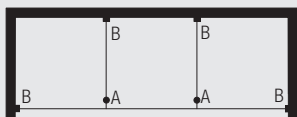

Anordnung mehrere gerade Anlagen