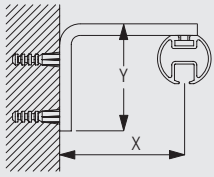

Wandmontage mit Tragwinkel 3080 - 3083