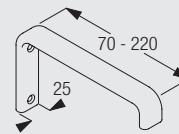

X (mm)	Y (mm)
6133	65	60
6134	115	60
6135	165	90
6136	215	90

6133-36
Tragwinkel (einläufig)