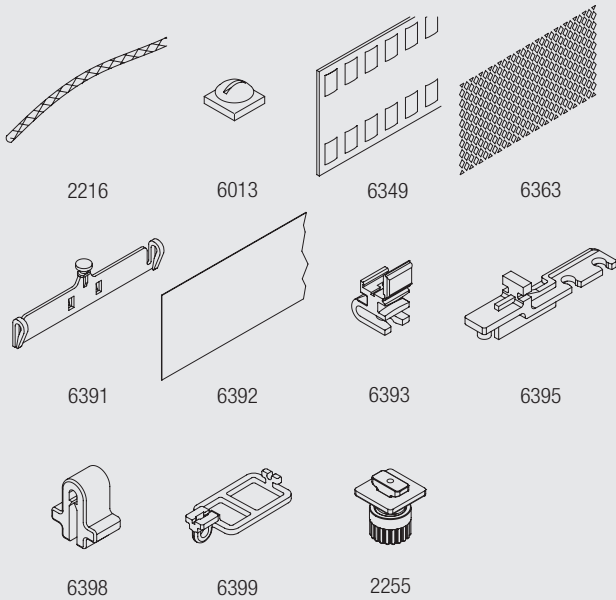

Konfektionsart Wave XL

Wave XL ist eine neue Konfektionsart speziell für Vorhänge in hohen und großen Anwendungsbereichen.

Diese Konfektionsart verleiht dem Stoff eine besonders großzügige und tiefe Wellenoptik.