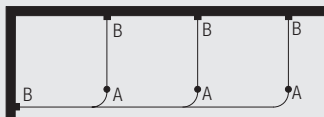

Anordnung mehrere gebogene Anlagen