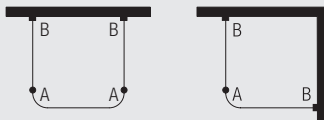

Anordnung Bad- und Duschtrennung