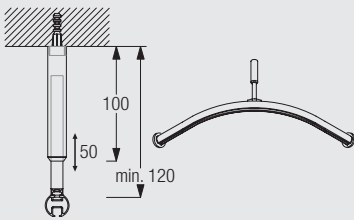

## Positionierung Träger und Hänger

### Träger

Deckenmontage mit Mini-Hänger 6175

Die notwendigen Abstände richten sich nach Struktur und Konfektion des Stoffes sowie eventuell vorstehenden Hindernissen wie Heizungen, Fenstergriffen, Fensterbänken, usw.

Wave XL: Mind. Wandabstand - Mitte Profil 22 cm

Deckenmontage mit Teleskop-Hänger 6190

Die notwendigen Abstände richten sich nach Struktur und Konfektion des Stoffes sowie eventuell vorstehenden Hindernissen wie Heizungen, Fenstergriffen, Fensterbänken, usw..