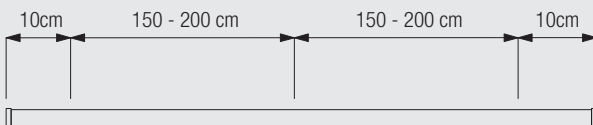

Positionierung Träger oder Hänger

Hänger