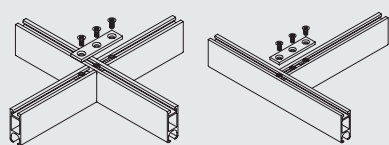

Wave XL: Mind. Wandabstand - Mitte Profil 22 cm

6100

Abgehängte Deckenmontage mit V-Hänger 6501

x (cm)
35 - 100

Die notwendigen Abstände richten sich nach Struktur und Konfektion des Stoffes sowie eventuell vorstehenden Hindernissen wie Heizungen, Fenstergriffen, Fensterbänken, usw.

Wave XL: Mind. Wandabstand - Mitte Profil 22 cm.

Wandmontage mit Tragwinkel 6181 / 6182

X (mm)
6181 43
6182 93

Wandmontage für stirnseitige Befestigung mit Wandlager 6526

Profilschluss mit Verbindungsplatte 6121 für Kreuzverbindungen

Profilanschluss mit Brücke 6512 für abgebogene Anlagen

6512
Brücke

6116
Nutenstein

Zubehör Standard

3599 Haken

6065 Ösenfeststeller

6083 Gleiter

6086 Verschlussfeder