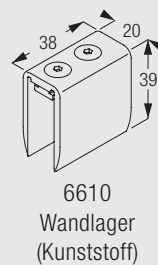

Wave XL: Mind. Wandabstand - Mitte Profil 22 cm

6100

Abgehängte Deckenmontage mit V-Hänger 6501

x (cm)
35 - 100

Die notwendigen Abstände richten sich nach Struktur und Konfektion des Stoffes sowie eventuell vorstehenden Hindernissen wie Heizungen, Fenstergriffen, Fensterbänken, usw.

Wave XL: Mind. Wandabstand - Mitte Profil 22 cm.

Wandmontage mit Tragwinkel 6181 / 6182

X (mm)
6181 43
6182 93

Wandmontage für stirnseitige Befestigung mit Wandlager 6526

Profilschluss mit Verbindungsplatte 6121 für Kreuzverbindungen