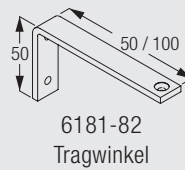

Wave XL: Mind. Wandabstand - Mitte Profil 22 cm

Deckenmontage mit Teleskop-Hänger 6190

Die notwendigen Abstände richten sich nach Struktur und Konfektion des Stoffes sowie eventuell vorstehenden Hindernissen wie Heizungen, Fenstergriffen, Fensterbänken, usw.

Wave XL: Mind. Wandabstand - Mitte Profil 22 cm

6100

Abgehängte Deckenmontage mit V-Hänger 6501

x (cm)
35 - 100

Die notwendigen Abstände richten sich nach Struktur und Konfektion des Stoffes sowie eventuell vorstehenden Hindernissen wie Heizungen, Fenstergriffen, Fensterbänken, usw.

Wave XL: Mind. Wandabstand - Mitte Profil 22 cm.

Wandmontage mit Tragwinkel 6181 / 6182

X (mm)
6181 43
6182 93

Wandmontage für stirnseitige Befestigung mit Wandlager 6526

Profilschluss mit Verbindungsplatte 6121 für Kreuzverbindungen