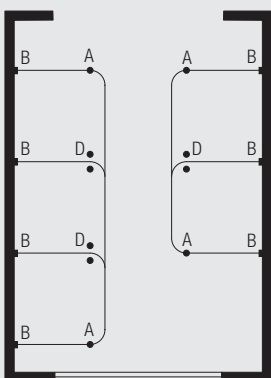

Anordnung Krankenzimmer (mit V-Hänger)

Konfektionsart Wave