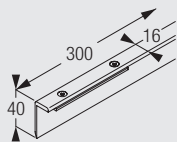

Profilanschluss mit Brücke 6512 für abgebogene Anlagen

6512
Brücke