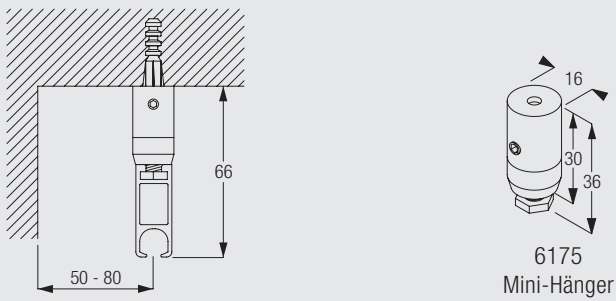

Positionierung Träger oder Hänger

Hänger

Täger

Deckenmontage mit Deckenträger 6124

Die notwendigen Abstände richten sich nach Struktur und Konfektion des Stoffes sowie eventuell vorstehenden Hindernissen wie Heizungen, Fenstergriffen, Fensterbänken, usw.

Wave XL: Mind. Wandabstand - Mitte Profil 22 cm

Deckenmontage mit Mini-Hänger 6175

Die notwendigen Abstände richten sich nach Struktur und Konfektion des Stoffes sowie eventuell vorstehenden Hindernissen wie Heizungen, Fenstergriffen, Fensterbänken, usw.