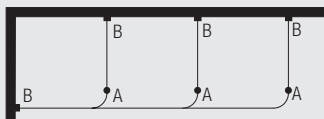

Anordnung mehrere gebogene Anlagen