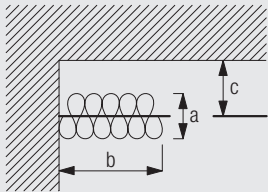

6100

Profil- und Biegeinformationen

6101

Kleinsten Biegeradius 20 cm.
Wave XL: kleinsten Biegeradius
50 cm

Richtig messen

Berechnung der Paketbreiten für Wave XL

a = Pakettiefe 35 cm
b = Paketbreite
c = Abstand min. 22 cm

Systembreite		77-107	108-143	144-179	180-215	216-251	252-287	288-323	324-359	360-395
	b	21	26	31	36	41	46	51	56	61
Systembreite		396-431	432-468	469-503	504-539	540-575	576-600			
	b	66	71	76	81	86	91			
Systembreite		154-217	218-289	290-361	362-433	434-505	506-577	578-600		
	b	21	26	31	36	41	46	51		