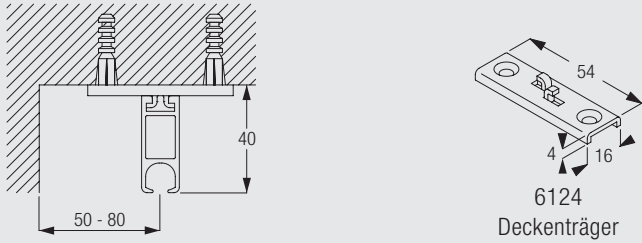

Positionierung Träger oder Hänger

Hänger

Täger

Deckenmontage mit Deckenträger 6124

Die notwendigen Abstände richten sich nach Struktur und Konfektion des Stoffes sowie eventuell vorstehenden Hindernissen wie Heizungen, Fenstergriffen, Fensterbänken, usw.

Wave XL: Mind. Wandabstand - Mitte Profil 22 cm

Deckenmontage mit Mini-Hänger 6175

Die notwendigen Abstände richten sich nach Struktur und Konfektion des Stoffes sowie eventuell vorstehenden Hindernissen wie Heizungen, Fenstergriffen, Fensterbänken, usw.