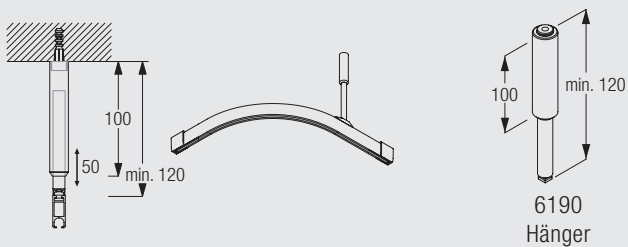

Positionierung Träger oder Hänger

Hänger

Täger

Deckenmontage mit Deckenträger 6124

Die notwendigen Abstände richten sich nach Struktur und Konfektion des Stoffes sowie eventuell vorstehenden Hindernissen wie Heizungen, Fenstergriffen, Fensterbänken, usw.

Wave XL: Mind. Wandabstand - Mitte Profil 22 cm

Deckenmontage mit Mini-Hänger 6175

Die notwendigen Abstände richten sich nach Struktur und Konfektion des Stoffes sowie eventuell vorstehenden Hindernissen wie Heizungen, Fenstergriffen, Fensterbänken, usw.

Wave XL: Mind. Wandabstand - Mitte Profil 22 cm

Deckenmontage mit Teleskop-Hänger 6190

Die notwendigen Abstände richten sich nach Struktur und Konfektion des Stoffes sowie eventuell vorstehenden Hindernissen wie Heizungen, Fenstergriffen, Fensterbänken, usw.