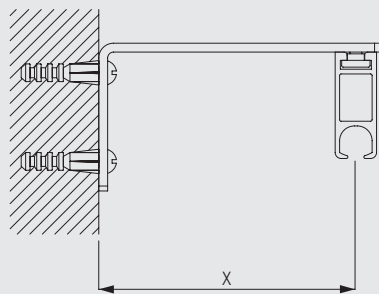

Wave XL: Mind. Wandabstand - Mitte Profil 22 cm

6100

Abgehängte Deckenmontage mit V-Hänger 6501

x (cm)
35 - 100

Die notwendigen Abstände richten sich nach Struktur und Konfektion des Stoffes sowie eventuell vorstehenden Hindernissen wie Heizungen, Fenstergriffen, Fensterbänken, usw.

Wave XL: Mind. Wandabstand - Mitte Profil 22 cm.

Wandmontage mit Tragwinkel 6181 / 6182

X (mm)
6181 43
6182 93

Wandmontage für stirnseitige Befestigung mit Wandlager 6526

Profilschluss mit Verbindungsplatte 6121 für Kreuzverbindungen