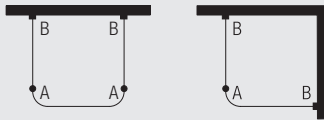

System Option

Anordnung Bad- und Duschtrennung