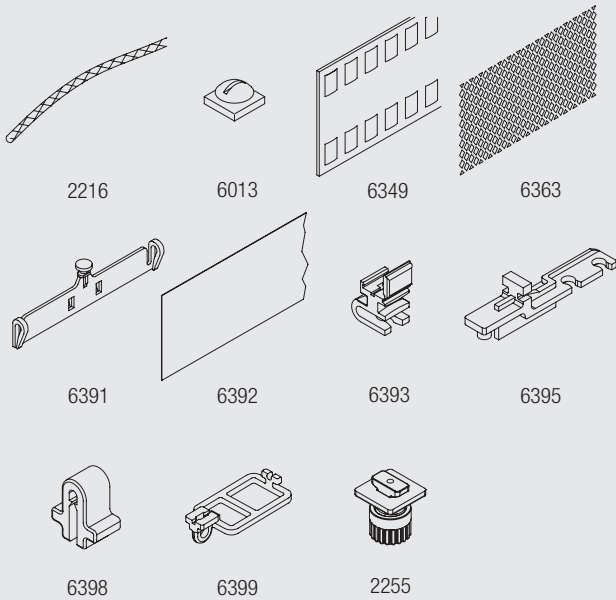

Konfektionsart Wave XL

Wave XL ist eine neue Konfektionsart speziell für Vorhänge in hohen und großen Anwendungsbereichen.
Diese Konfektionsart verleiht dem Stoff eine besonders großzügige und tiefe Wellenoptik.