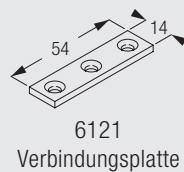

Wave XL: Mind. Wandabstand - Mitte Profil 22 cm

6100

Abgehängte Deckenmontage mit V-Hänger 6501

x (cm)
35 - 100

Die notwendigen Abstände richten sich nach Struktur und Konfektion des Stoffes sowie eventuell vorstehenden Hindernissen wie Heizungen, Fenstergriffen, Fensterbänken, usw.

Wave XL: Mind. Wandabstand - Mitte Profil 22 cm.

Wandmontage mit Tragwinkel 6181 / 6182

X (mm)
6181 43
6182 93

Wandmontage für stirnseitige Befestigung mit Wandlager 6526

Profilschluss mit Verbindungsplatte 6121 für Kreuzverbindungen