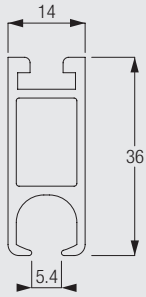

6100

Profil- und Biegeinformationen

6101

Kleinsten Biegeradius 20 cm.
Wave XL: kleinsten Biegeradius
50 cm

Richtig messen

Berechnung der Paketbreiten für Wave XL

a = Pakettiefe 35 cm
b = Paketbreite
c = Abstand min. 22 cm

Systembreite		77-107	108-143	144-179	180-215	216-251	252-287	288-323	324-359	360-395
	b	21	26	31	36	41	46	51	56	61
Systembreite		396-431	432-468	469-503	504-539	540-575	576-600			
	b	66	71	76	81	86	91			
Systembreite		154-217	218-289	290-361	362-433	434-505	506-577	578-600		
	b	21	26	31	36	41	46	51		

Wave XL: Mind. Wandabstand - Mitte Profil 22 cm

6100

Abgehängte Deckenmontage mit V-Hänger 6501

x (cm)
35 - 100

Die notwendigen Abstände richten sich nach Struktur und Konfektion des Stoffes sowie eventuell vorstehenden Hindernissen wie Heizungen, Fenstergriffen, Fensterbänken, usw.

Wave XL: Mind. Wandabstand - Mitte Profil 22 cm.

Wandmontage mit Tragwinkel 6181 / 6182

X (mm)
6181 43
6182 93

Wandmontage für stirnseitige Befestigung mit Wandlager 6526

Profilschluss mit Verbindungsplatte 6121 für Kreuzverbindungen