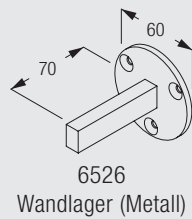

Wave XL: Mind. Wandabstand - Mitte Profil 22 cm

6100

Abgehängte Deckenmontage mit V-Hänger 6501

x (cm)
35 - 100

Die notwendigen Abstände richten sich nach Struktur und Konfektion des Stoffes sowie eventuell vorstehenden Hindernissen wie Heizungen, Fenstergriffen, Fensterbänken, usw.

Wave XL: Mind. Wandabstand - Mitte Profil 22 cm.

Wandmontage mit Tragwinkel 6181 / 6182

X (mm)
6181 43
6182 93

Wandmontage für stirnseitige Befestigung mit Wandlager 6526

Profilschluss mit Verbindungsplatte 6121 für Kreuzverbindungen

Profilanschluss mit Brücke 6512 für abgebogene Anlagen

6512
Brücke

6116
Nutenstein

Zubehör Standard

3599 Haken

6065 Ösenfeststeller

6083 Gleiter

6086 Verschlussfeder