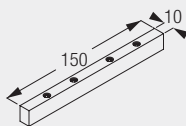

6110 Abdeckband

6146 Haken (für Duschvorhänge mit Ösen)

6213 Clic-Gleiter

6283 Roller

6100

Zubehör Optional vermaßt

6112 Profilverbinder

6611 Enddeckel