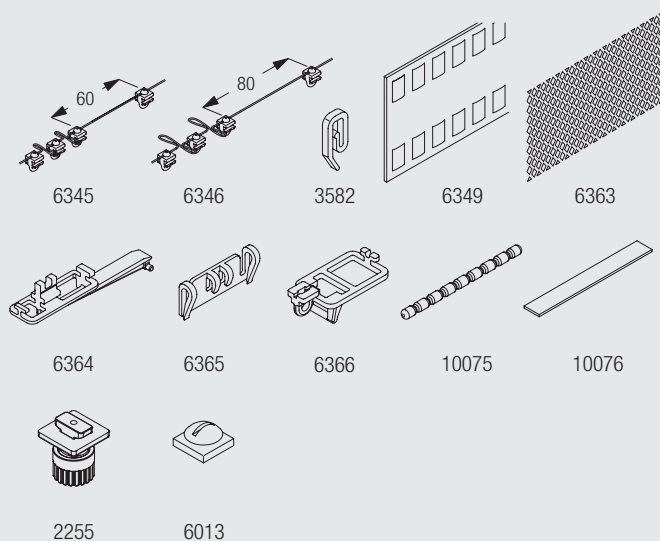

Wave Zubehör:

- 3582 - Haken
- 6013 - Feststeller
- 6345 - Gleiter an der Kordel 60 mm
- 6346 - Gleiter an der Kordel 80 mm
- 6349 - Vorhangband
- 6363 - Netzband
- 6364 - Verlängerung
- 6365 - Hänger
- 6366 - Vorläufer
- 10075 - Bleiband 50 gr/m
- 10076 - Beschwerung
- 2255 - Bremse kombiniert