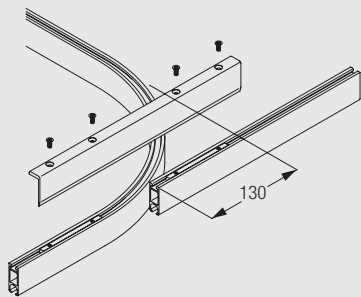

Wave XL: Mind. Wandabstand - Mitte Profil 22 cm

6100

Abgehängte Deckenmontage mit V-Hänger 6501

x (cm)
35 - 100

Die notwendigen Abstände richten sich nach Struktur und Konfektion des Stoffes sowie eventuell vorstehenden Hindernissen wie Heizungen, Fenstergriffen, Fensterbänken, usw.

Wave XL: Mind. Wandabstand - Mitte Profil 22 cm.

Wandmontage mit Tragwinkel 6181 / 6182

X (mm)
6181 43
6182 93

Wandmontage für stirnseitige Befestigung mit Wandlager 6526

Profilschluss mit Verbindungsplatte 6121 für Kreuzverbindungen

Profilanschluss mit Brücke 6512 für abgebogene Anlagen

6512
Brücke

6116
Nutenstein

Zubehör Standard

3599 Haken

6065 Ösenfeststeller

6083 Gleiter

6086 Verschlussfeder