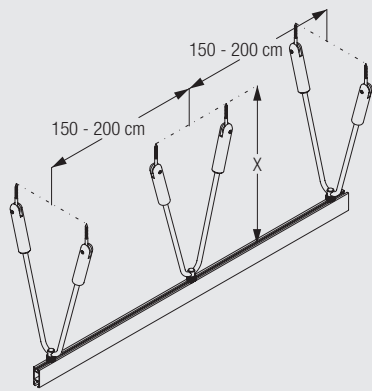

Wave XL: Mind. Wandabstand - Mitte Profil 22 cm

Deckenmontage mit Mini-Hänger 6175

Die notwendigen Abstände richten sich nach Struktur und Konfektion des Stoffes sowie eventuell vorstehenden Hindernissen wie Heizungen, Fenstergriffen, Fensterbänken, usw.

Wave XL: Mind. Wandabstand - Mitte Profil 22 cm

Deckenmontage mit Teleskop-Hänger 6190

Die notwendigen Abstände richten sich nach Struktur und Konfektion des Stoffes sowie eventuell vorstehenden Hindernissen wie Heizungen, Fenstergriffen, Fensterbänken, usw.

Wave XL: Mind. Wandabstand - Mitte Profil 22 cm

6100

Abgehängte Deckenmontage mit V-Hänger 6501

x (cm)
35 - 100

Die notwendigen Abstände richten sich nach Struktur und Konfektion des Stoffes sowie eventuell vorstehenden Hindernissen wie Heizungen, Fenstergriffen, Fensterbänken, usw.