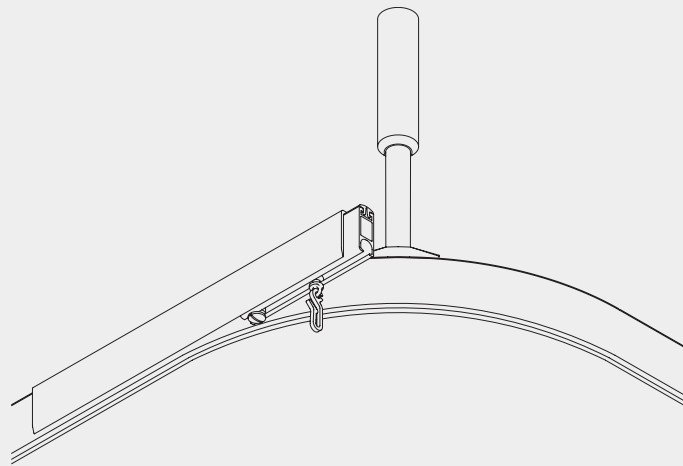

Raumtrenn-System

Silent Gliss® 6100

Produktmerkmale

- Universelles Raumtrenn-System für den Objekt- und Wohnbereich.
- Für variable und zweckmäßige Unterteilung von Räumen: Für Kabinen, Bad- und Duschtrennungen usw. Besonders geeignet für Krankenhäuser, Arztpraxen, Sanatorien, Heime, etc.
- Für mittelschwere bis schwere Vorhänge.
- Elegantes, stabiles und abbiegbares Profil. Mit Abdeckband keine Staubablagerung im Montagekanal (Hygienevorschriften!).
- Ideal als dekoratives Raumgestaltungselement.
- Standardfarben: Alu natur eloxiert oder weiss pulverbeschichtet.
- Standard Profillängen: 6 m.
- Leichte Wand- oder Deckenmontage. Besonders geeignet für abgehängte Anlagen.
- Leichter Vorhangwechsel mit Liftstab 7010.
- Anlagen beliebiger Längen möglich, durch Verwendung des Profilverbinders.
- Konfektionsarten Wave und Wave XL mit diesem System möglich.

6100

Profil- und Biegeinformationen

6101

Kleinsten Biegeradius 20 cm.
Wave XL: kleinsten Biegeradius
50 cm

Richtig messen

Berechnung der Paketbreiten für Wave XL

a = Pakettiefe 35 cm
b = Paketbreite
c = Abstand min. 22 cm