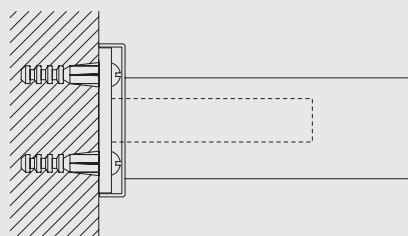

Wave XL: Mind. Wandabstand - Mitte Profil 22 cm

6100

Abgehängte Deckenmontage mit V-Hänger 6501

x (cm)
35 - 100

Die notwendigen Abstände richten sich nach Struktur und Konfektion des Stoffes sowie eventuell vorstehenden Hindernissen wie Heizungen, Fenstergriffen, Fensterbänken, usw.

Wave XL: Mind. Wandabstand - Mitte Profil 22 cm.

Wandmontage mit Tragwinkel 6181 / 6182

X (mm)
6181 43
6182 93

Wandmontage für stirnseitige Befestigung mit Wandlager 6526

Profilschluss mit Verbindungsplatte 6121 für Kreuzverbindungen