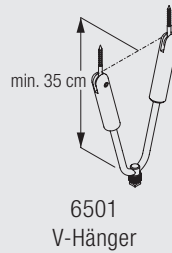

Wave XL: Mind. Wandabstand - Mitte Profil 22 cm

Deckenmontage mit Teleskop-Hänger 6190

Die notwendigen Abstände richten sich nach Struktur und Konfektion des Stoffes sowie eventuell vorstehenden Hindernissen wie Heizungen, Fenstergriffen, Fensterbänken, usw.

Wave XL: Mind. Wandabstand - Mitte Profil 22 cm

6100

Abgehängte Deckenmontage mit V-Hänger 6501

x (cm)
35 - 100

Die notwendigen Abstände richten sich nach Struktur und Konfektion des Stoffes sowie eventuell vorstehenden Hindernissen wie Heizungen, Fenstergriffen, Fensterbänken, usw.

Wave XL: Mind. Wandabstand - Mitte Profil 22 cm.

Wandmontage mit Tragwinkel 6181 / 6182

X (mm)
6181 43
6182 93

Wandmontage für stirnseitige Befestigung mit Wandlager 6526

Profilschluss mit Verbindungsplatte 6121 für Kreuzverbindungen