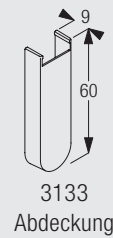

Wave XL: Mind. Wandabstand - Mitte Profil 22 cm

Deckenmontage mit Teleskop-Hänger 6190

Die notwendigen Abstände richten sich nach Struktur und Konfektion des Stoffes sowie eventuell vorstehenden Hindernissen wie Heizungen, Fenstergriffen, Fensterbänken, usw.

Wave XL: Mind. Wandabstand - Mitte Profil 22 cm

6100

Abgehängte Deckenmontage mit V-Hänger 6501

x (cm)
35 - 100

Die notwendigen Abstände richten sich nach Struktur und Konfektion des Stoffes sowie eventuell vorstehenden Hindernissen wie Heizungen, Fenstergriffen, Fensterbänken, usw.

Wave XL: Mind. Wandabstand - Mitte Profil 22 cm.

Wandmontage mit Tragwinkel 6181 / 6182

X (mm)
6181 43
6182 93

Wandmontage für stirnseitige Befestigung mit Wandlager 6526

Profilschluss mit Verbindungsplatte 6121 für Kreuzverbindungen