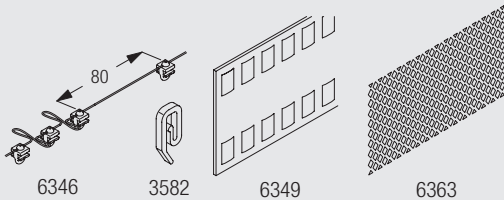

Schleuderzug-System

Silent Gliss® 6010

Produktmerkmale

- Schleuderzug-System für den Wohn- und Objektbereich.
- Für leichte bis mittelschwere Vorhänge.
- Formschönes, elegantes, abbiegbares Profil mit durchgehend verdecktem Montagekanal.
- Einfache Montage mit verdeckten Spannern.
- Standardfarben: Alu natur eloxiert oder weiss pulverbeschichtet.
- Standard Profillängen: 6 m.
- Anlagen beliebiger Längen möglich, durch Verwendung des Profilverbinders.

6010

Profil- und Biegeinformationen

6010

Kleinster Biegeradius 150 mm

System Option

Konfektionsart Wave

Wave ist eine zeitgemäße und neue Konfektionsart für Vorhänge. Wave verleiht leichten Dekostoffen eine schlichte und gleichmäßige „Wellen-Optik“.