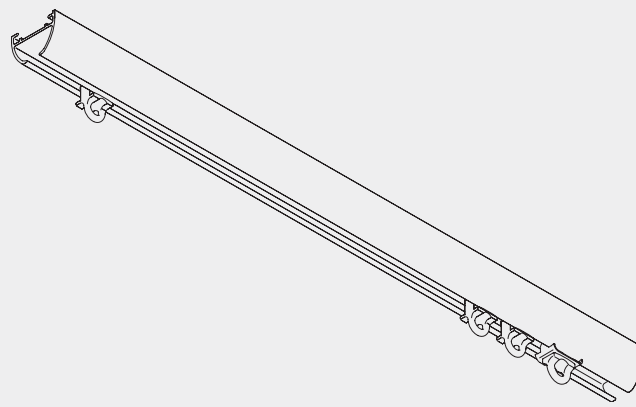

Schleuderzug-System

Silent Gliss® 6010

Produktmerkmale

- Schleuderzug-System für den Wohn- und Objektbereich.
- Für leichte bis mittelschwere Vorhänge.
- Formschönes, elegantes, abbiegbares Profil mit durchgehend verdecktem Montagekanal.
- Einfache Montage mit verdeckten Spannern.
- Standardfarben: Alu natur eloxiert oder weiss pulverbeschichtet.
- Standard Profillängen: 6 m.
- Anlagen beliebiger Längen möglich, durch Verwendung des Profilverbinders.

6010

Profil- und Biegeinformationen

6010

Kleinster Biegeradius 150 mm

System Option

Konfektionsart Wave

Wave ist eine zeitgemäße und neue Konfektionsart für Vorhänge. Wave verleiht leichten Dekostoffen eine schlichte und gleichmäßige „Wellen-Optik“.