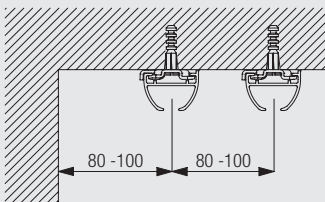

Wave Komponenten:

- 6346 - Gleiter an der Kordel 80 mm
- 3582 - Haken
- 6349 - Vorhangband
- 6363 - Netzband

Positionierung Träger

6010

Montage

CAD Download Option im Silent Gliss Extranet

Deckenmontage mit Spanner 3825