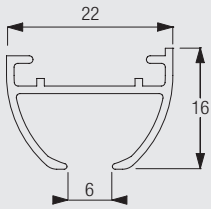

6010

Profil- und Biegeinformationen

6010

Kleinster Biegeradius 150 mm

System Option

Konfektionsart Wave

Wave ist eine zeitgemäße und neue Konfektionsart für Vorhänge. Wave verleiht leichten Dekostoffen eine schlichte und gleichmäßige „Wellen-Optik“.