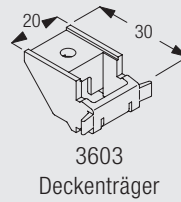

1080

Profil- und Biegeinformationen

Kleinster Biegeradius 60 mm

Positionierung Träger

Montage

CAD Download Option im Silent Gliss Extranet

Deckenmontage mit Deckenträger 3603

Die notwendigen Abstände richten sich nach Struktur und Konfektion des Stoffes sowie eventuell vorstehenden Hindernissen wie Heizungen, Fenstergriffen, Fensterbänken, usw.

Deckenmontage mit Doppelträger 3272-3274 und Deckenträger 3603

	X (mm)
3272	52
3273	75
3274	105

Die notwendigen Abstände richten sich nach Struktur und Konfektion des Stoffes sowie eventuell vorstehenden Hindernissen wie Heizungen, Fenstergriffen, Fensterbänken, usw.

Deckenmontage mit Hänger 3639 für abgehängte Montage. Besonders für Duschvorhänge geeignet.

Die notwendigen Abstände richten sich nach Struktur und Konfektion des Stoffes sowie eventuell vorstehenden Hindernissen wie Heizungen, Fenstergriffen, Fensterbänken, usw.