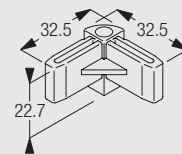

3605 Enddeckel

3618 Wandträger

3620 Profilverbinder

3638 Eckverbinder

1080

www.silentgliss.de

Silent Gliss GmbH
Rebgartenweg 5
D - 79576 Weil am Rhein

Tel. +49 (0) 7621 6607 0
Fax +49 (0) 7621 6607 37
info@silentgliss.de