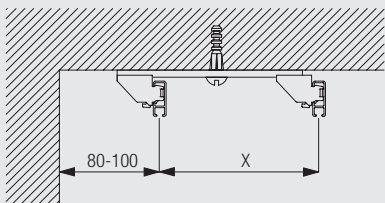

Schleuderzug-System

Silent Gliss® 1080

Produktmerkmale

- Universelles Schleuderzug-System für den Wohn- und Objektbereich.
- Für leichte bis mittelschwere Vorhänge.
- Formschönes, stabiles und abbiegbares Profil mit durchgehend verdecktem Montagekanal.
- Universelle Montage an der Decke oder Wand oder mit Hänger.
- Vielfältige Kombinationsmöglichkeiten durch Baukasten-System. Leichter Zusammenbau.
- Standardfarben: Alu natur eloxiert oder weiss pulverbeschichtet.
- Standard Profillängen: 6 m.
- Anlagen beliebiger Längen möglich, durch Verwendung des Profilverbinders.

1080

Profil- und Biegeinformationen

Kleinster Biegeradius 60 mm

Positionierung Träger

Montage

CAD Download Option im Silent Gliss Extranet

Deckenmontage mit Deckenträger 3603

Die notwendigen Abstände richten sich nach Struktur und Konfektion des Stoffes sowie eventuell vorstehenden Hindernissen wie Heizungen, Fenstergriffen, Fensterbänken, usw.

Deckenmontage mit Doppelträger 3272-3274 und Deckenträger 3603

	X (mm)
3272	52
3273	75
3274	105

Die notwendigen Abstände richten sich nach Struktur und Konfektion des Stoffes sowie eventuell vorstehenden Hindernissen wie Heizungen, Fenstergriffen, Fensterbänken, usw.