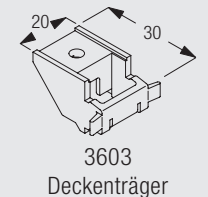

X (mm)
3271/3272	73-108
3271/3273	108-123
3271/3274	123-158