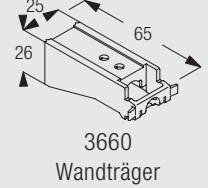

Deckenmontage mit Doppelträger 3272-3274 und Deckenträger 3603

	X (mm)
3272	52
3273	75
3274	105

Die notwendigen Abstände richten sich nach Struktur und Konfektion des Stoffes sowie eventuell vorstehenden Hindernissen wie Heizungen, Fenstergriffen, Fensterbänken, usw.

Deckenmontage mit Hänger 3639 für abgehängte Montage. Besonders für Duschvorhänge geeignet.

Die notwendigen Abstände richten sich nach Struktur und Konfektion des Stoffes sowie eventuell vorstehenden Hindernissen wie Heizungen, Fenstergriffen, Fensterbänken, usw.

Wandmontage mit Wandträger 3630, 3655 und 3660

	X (mm)
3630	33
3655	48
3660	63

Wandmontage mit Tragwinkel 3134-3139 und Deckenträger 3603

	X (mm)
3134	70
3135	90
3136	110
3137	130
3138	160
3139	210

Wandmontage mit Konsole 3271, (Doppel) Träger 3272-3274 mit Deckenträger 3603 für variablen Abstand (Einfach- oder Doppelnittens)