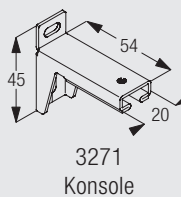

Wandmontage mit Wandträger 3630, 3655 und 3660

	X (mm)
3630	33
3655	48
3660	63

Wandmontage mit Tragwinkel 3134-3139 und Deckenträger 3603

	X (mm)
3134	70
3135	90
3136	110
3137	130
3138	160
3139	210

Wandmontage mit Konsole 3271, (Doppel) Träger 3272-3274 mit Deckenträger 3603 für variablen Abstand (Einfach- oder Doppelnittens)

	X (mm)
3271/3272	73-108
3271/3273	108-123
3271/3274	123-158

Zubehör Standard

3070 Ösenfeststeller

3085 Verschlussfeder

3533 Gleiter

3599 Haken

Zubehör Optional

3534 Gleiter 3533 an der Stange