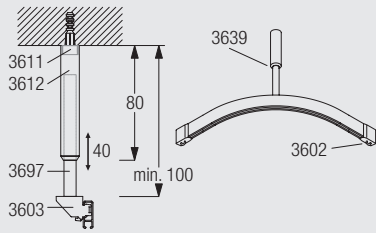

1080

Profil- und Biegeinformationen

Kleinster Biegeradius 60 mm

Positionierung Träger

Montage

CAD Download Option im Silent Gliss Extranet

Deckenmontage mit Deckenträger 3603

Die notwendigen Abstände richten sich nach Struktur und Konfektion des Stoffes sowie eventuell vorstehenden Hindernissen wie Heizungen, Fenstergriffen, Fensterbänken, usw.

Deckenmontage mit Doppelträger 3272-3274 und Deckenträger 3603

	X (mm)
3272	52
3273	75
3274	105

Die notwendigen Abstände richten sich nach Struktur und Konfektion des Stoffes sowie eventuell vorstehenden Hindernissen wie Heizungen, Fenstergriffen, Fensterbänken, usw.

Deckenmontage mit Hänger 3639 für abgehängte Montage. Besonders für Duschvorhänge geeignet.

Die notwendigen Abstände richten sich nach Struktur und Konfektion des Stoffes sowie eventuell vorstehenden Hindernissen wie Heizungen, Fenstergriffen, Fensterbänken, usw.

Wandmontage mit Wandträger 3630, 3655 und 3660

	X (mm)
3630	33
3655	48
3660	63

Wandmontage mit Tragwinkel 3134-3139 und Deckenträger 3603

	X (mm)
3134	70
3135	90
3136	110
3137	130
3138	160
3139	210

Wandmontage mit Konsole 3271, (Doppel) Träger 3272-3274 mit Deckenträger 3603 für variablen Abstand (Einfach- oder Doppelnittens)