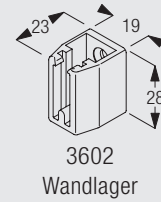

Deckenmontage mit Hänger 3639 für abgehängte Montage. Besonders für Duschvorhänge geeignet.

Die notwendigen Abstände richten sich nach Struktur und Konfektion des Stoffes sowie eventuell vorstehenden Hindernissen wie Heizungen, Fenstergriffen, Fensterbänken, usw.