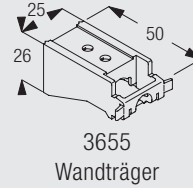

Deckenmontage mit Doppelträger 3272-3274 und Deckenträger 3603

	X (mm)
3272	52
3273	75
3274	105

Die notwendigen Abstände richten sich nach Struktur und Konfektion des Stoffes sowie eventuell vorstehenden Hindernissen wie Heizungen, Fenstergriffen, Fensterbänken, usw.

Deckenmontage mit Hänger 3639 für abgehängte Montage. Besonders für Duschvorhänge geeignet.

Die notwendigen Abstände richten sich nach Struktur und Konfektion des Stoffes sowie eventuell vorstehenden Hindernissen wie Heizungen, Fenstergriffen, Fensterbänken, usw.

Wandmontage mit Wandträger 3630, 3655 und 3660

	X (mm)
3630	33
3655	48
3660	63

Wandmontage mit Tragwinkel 3134-3139 und Deckenträger 3603

	X (mm)
3134	70
3135	90
3136	110
3137	130
3138	160
3139	210

Wandmontage mit Konsole 3271, (Doppel) Träger 3272-3274 mit Deckenträger 3603 für variablen Abstand (Einfach- oder Doppelnittens)