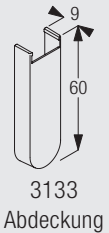

Wandmontage mit Wandträger 3630, 3655 und 3660

	X (mm)
3630	33
3655	48
3660	63

Wandmontage mit Tragwinkel 3134-3139 und Deckenträger 3603

	X (mm)
3134	70
3135	90
3136	110
3137	130
3138	160
3139	210

Wandmontage mit Konsole 3271, (Doppel) Träger 3272-3274 mit Deckenträger 3603 für variablen Abstand (Einfach- oder Doppelnittens)