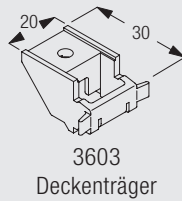

1080

Profil- und Biegeinformationen

Kleinster Biegeradius 60 mm

Positionierung Träger

Montage

CAD Download Option im Silent Gliss Extranet

Deckenmontage mit Deckenträger 3603

Die notwendigen Abstände richten sich nach Struktur und Konfektion des Stoffes sowie eventuell vorstehenden Hindernissen wie Heizungen, Fenstergriffen, Fensterbänken, usw.

Deckenmontage mit Doppelträger 3272-3274 und Deckenträger 3603

	X (mm)
3272	52
3273	75
3274	105

Die notwendigen Abstände richten sich nach Struktur und Konfektion des Stoffes sowie eventuell vorstehenden Hindernissen wie Heizungen, Fenstergriffen, Fensterbänken, usw.