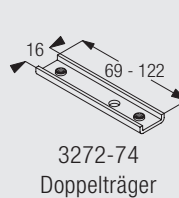

1080

Profil- und Biegeinformationen

Kleinster Biegeradius 60 mm

Positionierung Träger

Montage

CAD Download Option im Silent Gliss Extranet

Deckenmontage mit Deckenträger 3603

Die notwendigen Abstände richten sich nach Struktur und Konfektion des Stoffes sowie eventuell vorstehenden Hindernissen wie Heizungen, Fenstergriffen, Fensterbänken, usw.

Deckenmontage mit Doppelträger 3272-3274 und Deckenträger 3603

	X (mm)
3272	52
3273	75
3274	105

Die notwendigen Abstände richten sich nach Struktur und Konfektion des Stoffes sowie eventuell vorstehenden Hindernissen wie Heizungen, Fenstergriffen, Fensterbänken, usw.