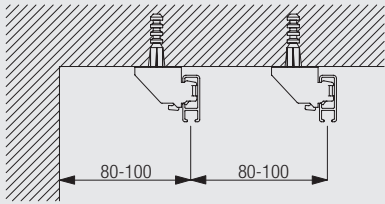

Schleuderzug-System

Silent Gliss® 1080

Produktmerkmale

- Universelles Schleuderzug-System für den Wohn- und Objektbereich.
- Für leichte bis mittelschwere Vorhänge.
- Formschönes, stabiles und abbiegbares Profil mit durchgehend verdecktem Montagekanal.
- Universelle Montage an der Decke oder Wand oder mit Hänger.
- Vielfältige Kombinationsmöglichkeiten durch Baukasten-System. Leichter Zusammenbau.
- Standardfarben: Alu natur eloxiert oder weiss pulverbeschichtet.
- Standard Profillängen: 6 m.
- Anlagen beliebiger Längen möglich, durch Verwendung des Profilverbinders.

1080

Profil- und Biegeinformationen

Kleinster Biegeradius 60 mm

Positionierung Träger

Montage

CAD Download Option im Silent Gliss Extranet

Deckenmontage mit Deckenträger 3603

Die notwendigen Abstände richten sich nach Struktur und Konfektion des Stoffes sowie eventuell vorstehenden Hindernissen wie Heizungen, Fenstergriffen, Fensterbänken, usw.

Deckenmontage mit Doppelträger 3272-3274 und Deckenträger 3603

	X (mm)
3272	52
3273	75
3274	105

Die notwendigen Abstände richten sich nach Struktur und Konfektion des Stoffes sowie eventuell vorstehenden Hindernissen wie Heizungen, Fenstergriffen, Fensterbänken, usw.