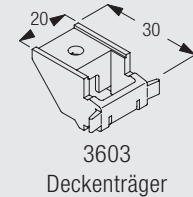

Wandmontage mit Wandträger 3630, 3655 und 3660

	X (mm)
3630	33
3655	48
3660	63

Wandmontage mit Tragwinkel 3134-3139 und Deckenträger 3603

	X (mm)
3134	70
3135	90
3136	110
3137	130
3138	160
3139	210

Wandmontage mit Konsole 3271, (Doppel) Träger 3272-3274 mit Deckenträger 3603 für variablen Abstand (Einfach- oder Doppelnittens)