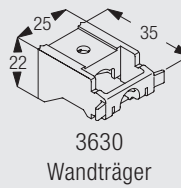

1080

Profil- und Biegeinformationen

Kleinster Biegeradius 60 mm

Positionierung Träger

Montage

CAD Download Option im Silent Gliss Extranet

Deckenmontage mit Deckenträger 3603

Die notwendigen Abstände richten sich nach Struktur und Konfektion des Stoffes sowie eventuell vorstehenden Hindernissen wie Heizungen, Fenstergriffen, Fensterbänken, usw.

Deckenmontage mit Doppelträger 3272-3274 und Deckenträger 3603

	X (mm)
3272	52
3273	75
3274	105

Die notwendigen Abstände richten sich nach Struktur und Konfektion des Stoffes sowie eventuell vorstehenden Hindernissen wie Heizungen, Fenstergriffen, Fensterbänken, usw.

Deckenmontage mit Hänger 3639 für abgehängte Montage. Besonders für Duschvorhänge geeignet.

Die notwendigen Abstände richten sich nach Struktur und Konfektion des Stoffes sowie eventuell vorstehenden Hindernissen wie Heizungen, Fenstergriffen, Fensterbänken, usw.

Wandmontage mit Wandträger 3630, 3655 und 3660

	X (mm)
3630	33
3655	48
3660	63

Wandmontage mit Tragwinkel 3134-3139 und Deckenträger 3603

	X (mm)
3134	70
3135	90
3136	110
3137	130
3138	160
3139	210

Wandmontage mit Konsole 3271, (Doppel) Träger 3272-3274 mit Deckenträger 3603 für variablen Abstand (Einfach- oder Doppelnittens)