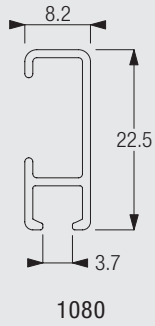

Schleuderzug-System

Silent Gliss® 1080

Produktmerkmale

- Universelles Schleuderzug-System für den Wohn- und Objektbereich.
- Für leichte bis mittelschwere Vorhänge.
- Formschönes, stabiles und abbiegbares Profil mit durchgehend verdecktem Montagekanal.
- Universelle Montage an der Decke oder Wand oder mit Hänger.
- Vielfältige Kombinationsmöglichkeiten durch Baukasten-System. Leichter Zusammenbau.
- Standardfarben: Alu natur eloxiert oder weiss pulverbeschichtet.
- Standard Profillängen: 6 m.
- Anlagen beliebiger Längen möglich, durch Verwendung des Profilverbinders.

1080

Profil- und Biegeinformationen

Kleinster Biegeradius 60 mm

Positionierung Träger

Montage

CAD Download Option im Silent Gliss Extranet

Deckenmontage mit Deckenträger 3603

Die notwendigen Abstände richten sich nach Struktur und Konfektion des Stoffes sowie eventuell vorstehenden Hindernissen wie Heizungen, Fenstergriffen, Fensterbänken, usw.

Deckenmontage mit Doppelträger 3272-3274 und Deckenträger 3603

	X (mm)
3272	52
3273	75
3274	105

Die notwendigen Abstände richten sich nach Struktur und Konfektion des Stoffes sowie eventuell vorstehenden Hindernissen wie Heizungen, Fenstergriffen, Fensterbänken, usw.

Wandmontage mit Wandträger 3630, 3655 und 3660

	X (mm)
3630	33
3655	48
3660	63

Wandmontage mit Tragwinkel 3134-3139 und Deckenträger 3603

	X (mm)
3134	70
3135	90
3136	110
3137	130
3138	160
3139	210

Wandmontage mit Konsole 3271, (Doppel) Träger 3272-3274 mit Deckenträger 3603 für variablen Abstand (Einfach- oder Doppelnittens)