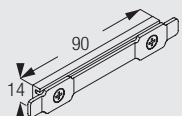

3620 Profilverbinder

3638 Eckverbinder