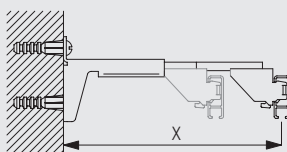

Wandmontage mit Wandträger 3630, 3655 und 3660

	X (mm)
3630	33
3655	48
3660	63

Wandmontage mit Tragwinkel 3134-3139 und Deckenträger 3603

	X (mm)
3134	70
3135	90
3136	110
3137	130
3138	160
3139	210

Wandmontage mit Konsole 3271, (Doppel) Träger 3272-3274 mit Deckenträger 3603 für variablen Abstand (Einfach- oder Doppelnittens)

	X (mm)
3271/3272	73-108
3271/3273	108-123
3271/3274	123-158

Zubehör Standard

3070 Ösenfeststeller

3085 Verschlussfeder

3533 Gleiter

3599 Haken

Zubehör Optional

3534 Gleiter 3533 an der Stange