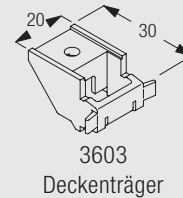

1080

Profil- und Biegeinformationen

Kleinster Biegeradius 60 mm

Positionierung Träger

Montage

CAD Download Option im Silent Gliss Extranet

Deckenmontage mit Deckenträger 3603

Die notwendigen Abstände richten sich nach Struktur und Konfektion des Stoffes sowie eventuell vorstehenden Hindernissen wie Heizungen, Fenstergriffen, Fensterbänken, usw.

Deckenmontage mit Doppelträger 3272-3274 und Deckenträger 3603

	X (mm)
3272	52
3273	75
3274	105

Die notwendigen Abstände richten sich nach Struktur und Konfektion des Stoffes sowie eventuell vorstehenden Hindernissen wie Heizungen, Fenstergriffen, Fensterbänken, usw.