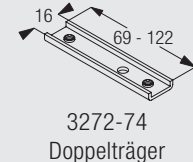

Wandmontage mit Wandträger 3630, 3655 und 3660

	X (mm)
3630	33
3655	48
3660	63

Wandmontage mit Tragwinkel 3134-3139 und Deckenträger 3603

	X (mm)
3134	70
3135	90
3136	110
3137	130
3138	160
3139	210

Wandmontage mit Konsole 3271, (Doppel) Träger 3272-3274 mit Deckenträger 3603 für variablen Abstand (Einfach- oder Doppelnittens)

	X (mm)
3271/3272	73-108
3271/3273	108-123
3271/3274	123-158

Zubehör Standard

3070 Ösenfeststeller

3085 Verschlussfeder

3533 Gleiter

3599 Haken

Zubehör Optional

3534 Gleiter 3533 an der Stange