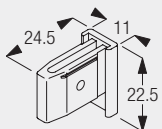

Zubehör Optional

3534 Gleiter 3533 an der Stange

3537 Gleiter

3548 Clic-Gleiter

3549 Clic-Hakengleiter

3581 Haken

3582 Haken

3598 Öse

6146 Haken (für Duschvorhänge mit Ösen)

Zubehör Optional vermaßt

3605 Enddeckel

3618 Wandträger