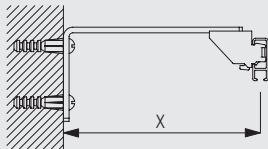

Deckenmontage mit Doppelträger 3272-3274 und Deckenträger 3603

	X (mm)
3272	52
3273	75
3274	105

Die notwendigen Abstände richten sich nach Struktur und Konfektion des Stoffes sowie eventuell vorstehenden Hindernissen wie Heizungen, Fenstergriffen, Fensterbänken, usw.

Deckenmontage mit Hänger 3639 für abgehängte Montage. Besonders für Duschvorhänge geeignet.

Die notwendigen Abstände richten sich nach Struktur und Konfektion des Stoffes sowie eventuell vorstehenden Hindernissen wie Heizungen, Fenstergriffen, Fensterbänken, usw.

Wandmontage mit Wandträger 3630, 3655 und 3660

	X (mm)
3630	33
3655	48
3660	63

Wandmontage mit Tragwinkel 3134-3139 und Deckenträger 3603

	X (mm)
3134	70
3135	90
3136	110
3137	130
3138	160
3139	210

Wandmontage mit Konsole 3271, (Doppel) Träger 3272-3274 mit Deckenträger 3603 für variablen Abstand (Einfach- oder Doppelnittens)