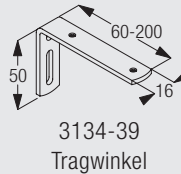

Wandmontage mit Wandträger 3630, 3655 und 3660

	X (mm)
3630	33
3655	48
3660	63

Wandmontage mit Tragwinkel 3134-3139 und Deckenträger 3603

	X (mm)
3134	70
3135	90
3136	110
3137	130
3138	160
3139	210

Wandmontage mit Konsole 3271, (Doppel) Träger 3272-3274 mit Deckenträger 3603 für variablen Abstand (Einfach- oder Doppelnittens)

	X (mm)
3271/3272	73-108
3271/3273	108-123
3271/3274	123-158

Zubehör Standard

3070 Ösenfeststeller

3085 Verschlussfeder

3533 Gleiter

3599 Haken

Zubehör Optional

3534 Gleiter 3533 an der Stange