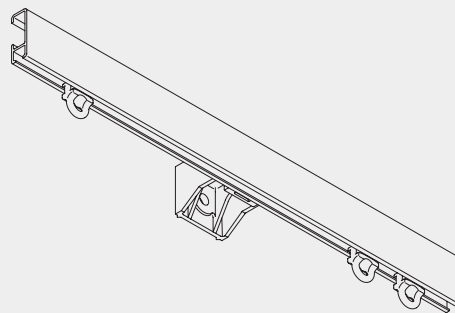

Schleuderzug-System

Silent Gliss® 1080

Produktmerkmale

- Universelles Schleuderzug-System für den Wohn- und Objektbereich.
- Für leichte bis mittelschwere Vorhänge.
- Formschönes, stabiles und abbiegbares Profil mit durchgehend verdecktem Montagekanal.
- Universelle Montage an der Decke oder Wand oder mit Hänger.
- Vielfältige Kombinationsmöglichkeiten durch Baukasten-System. Leichter Zusammenbau.
- Standardfarben: Alu natur eloxiert oder weiss pulverbeschichtet.
- Standard Profillängen: 6 m.
- Anlagen beliebiger Längen möglich, durch Verwendung des Profilverbinders.

1080

Profil- und Biegeinformationen

Kleinster Biegeradius 60 mm

Positionierung Träger

Montage

CAD Download Option im Silent Gliss Extranet

Deckenmontage mit Deckenträger 3603

Die notwendigen Abstände richten sich nach Struktur und Konfektion des Stoffes sowie eventuell vorstehenden Hindernissen wie Heizungen, Fenstergriffen, Fensterbänken, usw.

Deckenmontage mit Doppelträger 3272-3274 und Deckenträger 3603

	X (mm)
3272	52
3273	75
3274	105

Die notwendigen Abstände richten sich nach Struktur und Konfektion des Stoffes sowie eventuell vorstehenden Hindernissen wie Heizungen, Fenstergriffen, Fensterbänken, usw.

Deckenmontage mit Hänger 3639 für abgehängte Montage. Besonders für Duschvorhänge geeignet.

Die notwendigen Abstände richten sich nach Struktur und Konfektion des Stoffes sowie eventuell vorstehenden Hindernissen wie Heizungen, Fenstergriffen, Fensterbänken, usw.