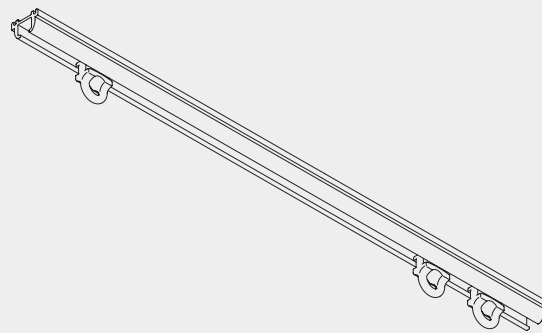

Schleuderzug-System

Silent Gliss® 1012

Produktmerkmale

- Schleuderzug-System für den Wohnbereich sowie LKWs, Flugzeuge, Caravans, Schiffe, etc.
- Elegantes, kleines, abbiegbares Aufschraubprofil für Beton- und Holzdecken.
- Zeit- und kostensparende Montage mit Center oder Centomat.
- Lochprägung alle 30 mm.
- Standardfarben: Alu natur eloxiert oder weiss pulverbeschichtet.
- Standard Profillängen: 6 m.
- Anlagen beliebiger Längen möglich, durch Verwendung des Profilverbinders.

1012

Profil- und Biegeinformation

1012

Kleinsten Biegeradius 60 mm

Positionierung Träger / Werkzeuge

Silent Gliss Werkzeuge für schnelle und effektive Montage.

A

B