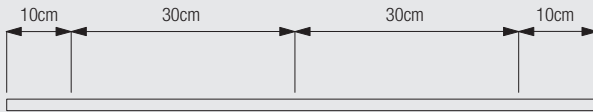

1012

Profil- und Biegeinformation

1012

Kleinsten Biegeradius 60 mm

Positionierung Träger / Werkzeuge

Silent Gliss Werkzeuge für schnelle und effektive Montage.

A

B