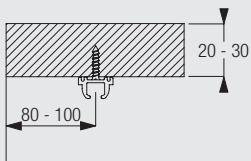

1012

Profil- und Biegeinformation

1012

Kleinsten Biegeradius 60 mm

Positionierung Träger / Werkzeuge

Silent Gliss Werkzeuge für schnelle und effektive Montage.

A

B

C

A: Center 7550
B: Schraube 3019 / 12 mm
C: Schraube 3025 / 18 mm

A

B

C

A: Centomat 7200
B: Magazin 3412 mit 50 Schrauben 3019 / 12 mm
C: Magazin 3418 mit 50 Schrauben 3025 / 18 mm

1012

Montage

CAD Download Option im Silent Gliss Extranet

Holzdeckenmontage mit einem Profil

Die notwendigen Abstände richten sich nach Struktur und Konfektion des Stoffes sowie eventuell vorstehenden Hindernissen wie Heizungen, Fenstergriffen, Fensterbänken, usw.