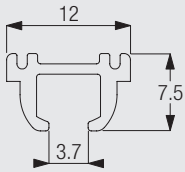

1012

Profil- und Biegeinformation

1012

Kleinsten Biegeradius 60 mm

Positionierung Träger / Werkzeuge

Silent Gliss Werkzeuge für schnelle und effektive Montage.

A

B