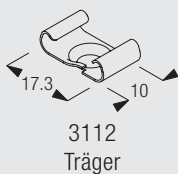

Deckenmontage mit Träger 3112

Die notwendigen Abstände richten sich nach Struktur und Konfektion des Stoffes sowie eventuell vorstehenden Hindernissen wie Heizungen, Fenstergriffen, Fensterbänken, usw.

Zubehör Standard

3070	Ösenfeststeller		3085	Verschlussfeder	
3533	Gleiter		3599	Haken	

Zubehör Optional

3534	Gleiter 3533 an der Stange		3537	Gleiter	
3548	Clic-Hakengleiter		3549	Clic-Hakengleiter	
3582	Haken		3598	Öse	

Zubehör Optional vermaßt

3064	Profilverbinder		3512	Enddeckel