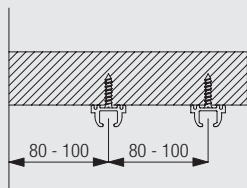

Holzdeckenmontage mit zwei oder mehreren Profilen

Die notwendigen Abstände richten sich nach Struktur und Konfektion des Stoffes sowie eventuell vorstehenden Hindernissen wie Heizungen, Fenstergriffen, Fensterbänken, usw.