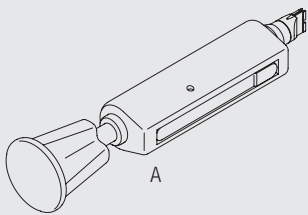

Schleuderzug-System

Silent Gliss® 1012

Produktmerkmale

- Schleuderzug-System für den Wohnbereich sowie LKWs, Flugzeuge, Caravans, Schiffe, etc.
- Elegantes, kleines, abbiegbares Aufschraubprofil für Beton- und Holzdecken.
- Zeit- und kostensparende Montage mit Center oder Centomat.
- Lochprägung alle 30 mm.
- Standardfarben: Alu natur eloxiert oder weiss pulverbeschichtet.
- Standard Profillängen: 6 m.
- Anlagen beliebiger Längen möglich, durch Verwendung des Profilverbinders.

1012

Profil- und Biegeinformation

1012

Kleinsten Biegeradius 60 mm

Positionierung Träger / Werkzeuge

Silent Gliss Werkzeuge für schnelle und effektive Montage.

A

B

C

A: Center 7550
B: Schraube 3019 / 12 mm
C: Schraube 3025 / 18 mm

A

B

C

A: Centomat 7200
B: Magazin 3412 mit 50 Schrauben 3019 / 12 mm
C: Magazin 3418 mit 50 Schrauben 3025 / 18 mm

1012

Montage