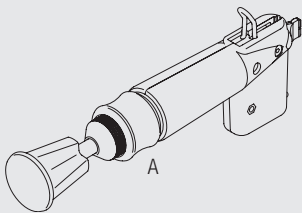

A

B

C

A: Centomat 7200
B: Magazin 3412 mit 50 Schrauben 3019 / 12 mm
C: Magazin 3418 mit 50 Schrauben 3025 / 18 mm

1012

Montage

CAD Download Option im Silent Gliss Extranet