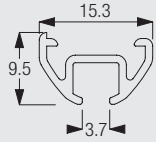

### Produktmerkmale

- Schleuderzug-System für den Wohn- und Objektbereich.
- Für leichte Vorhänge.
- Formschönes, elegantes, kleines, abbiegbares Profil für alle Decken massiv oder hohl.
- Verdeckte Montage mit Spanner.
- Standardfarben: Alu natur eloxiert oder weiss pulverbeschichtet.
- Standard Profillängen: 6 m.
- Anlagen beliebiger Längen möglich, durch Verwendung des Profilverbinders.

## Profil- und Biegeinformationen

1060

Kleinsten Biegeradius 60 mm