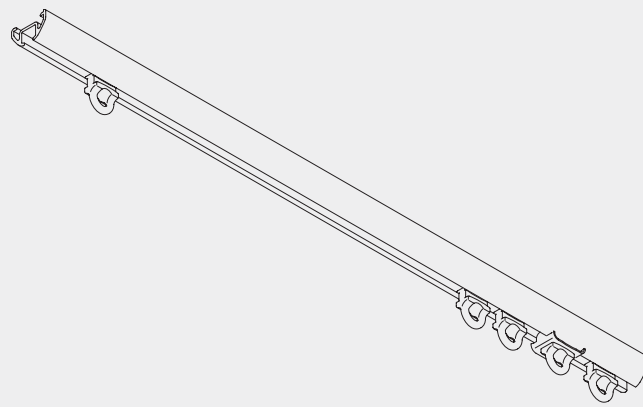

## Schleuderzug-System

### Produktmerkmale

- Schleuderzug-System für den Wohn- und Objektbereich.
- Für leichte Vorhänge.
- Formschönes, elegantes, kleines, abbiegbares Profil für alle Decken massiv oder hohl.
- Verdeckte Montage mit Spanner.
- Standardfarben: Alu natur eloxiert oder weiss pulverbeschichtet.
- Standard Profillängen: 6 m.
- Anlagen beliebiger Längen möglich, durch Verwendung des Profilverbinders.